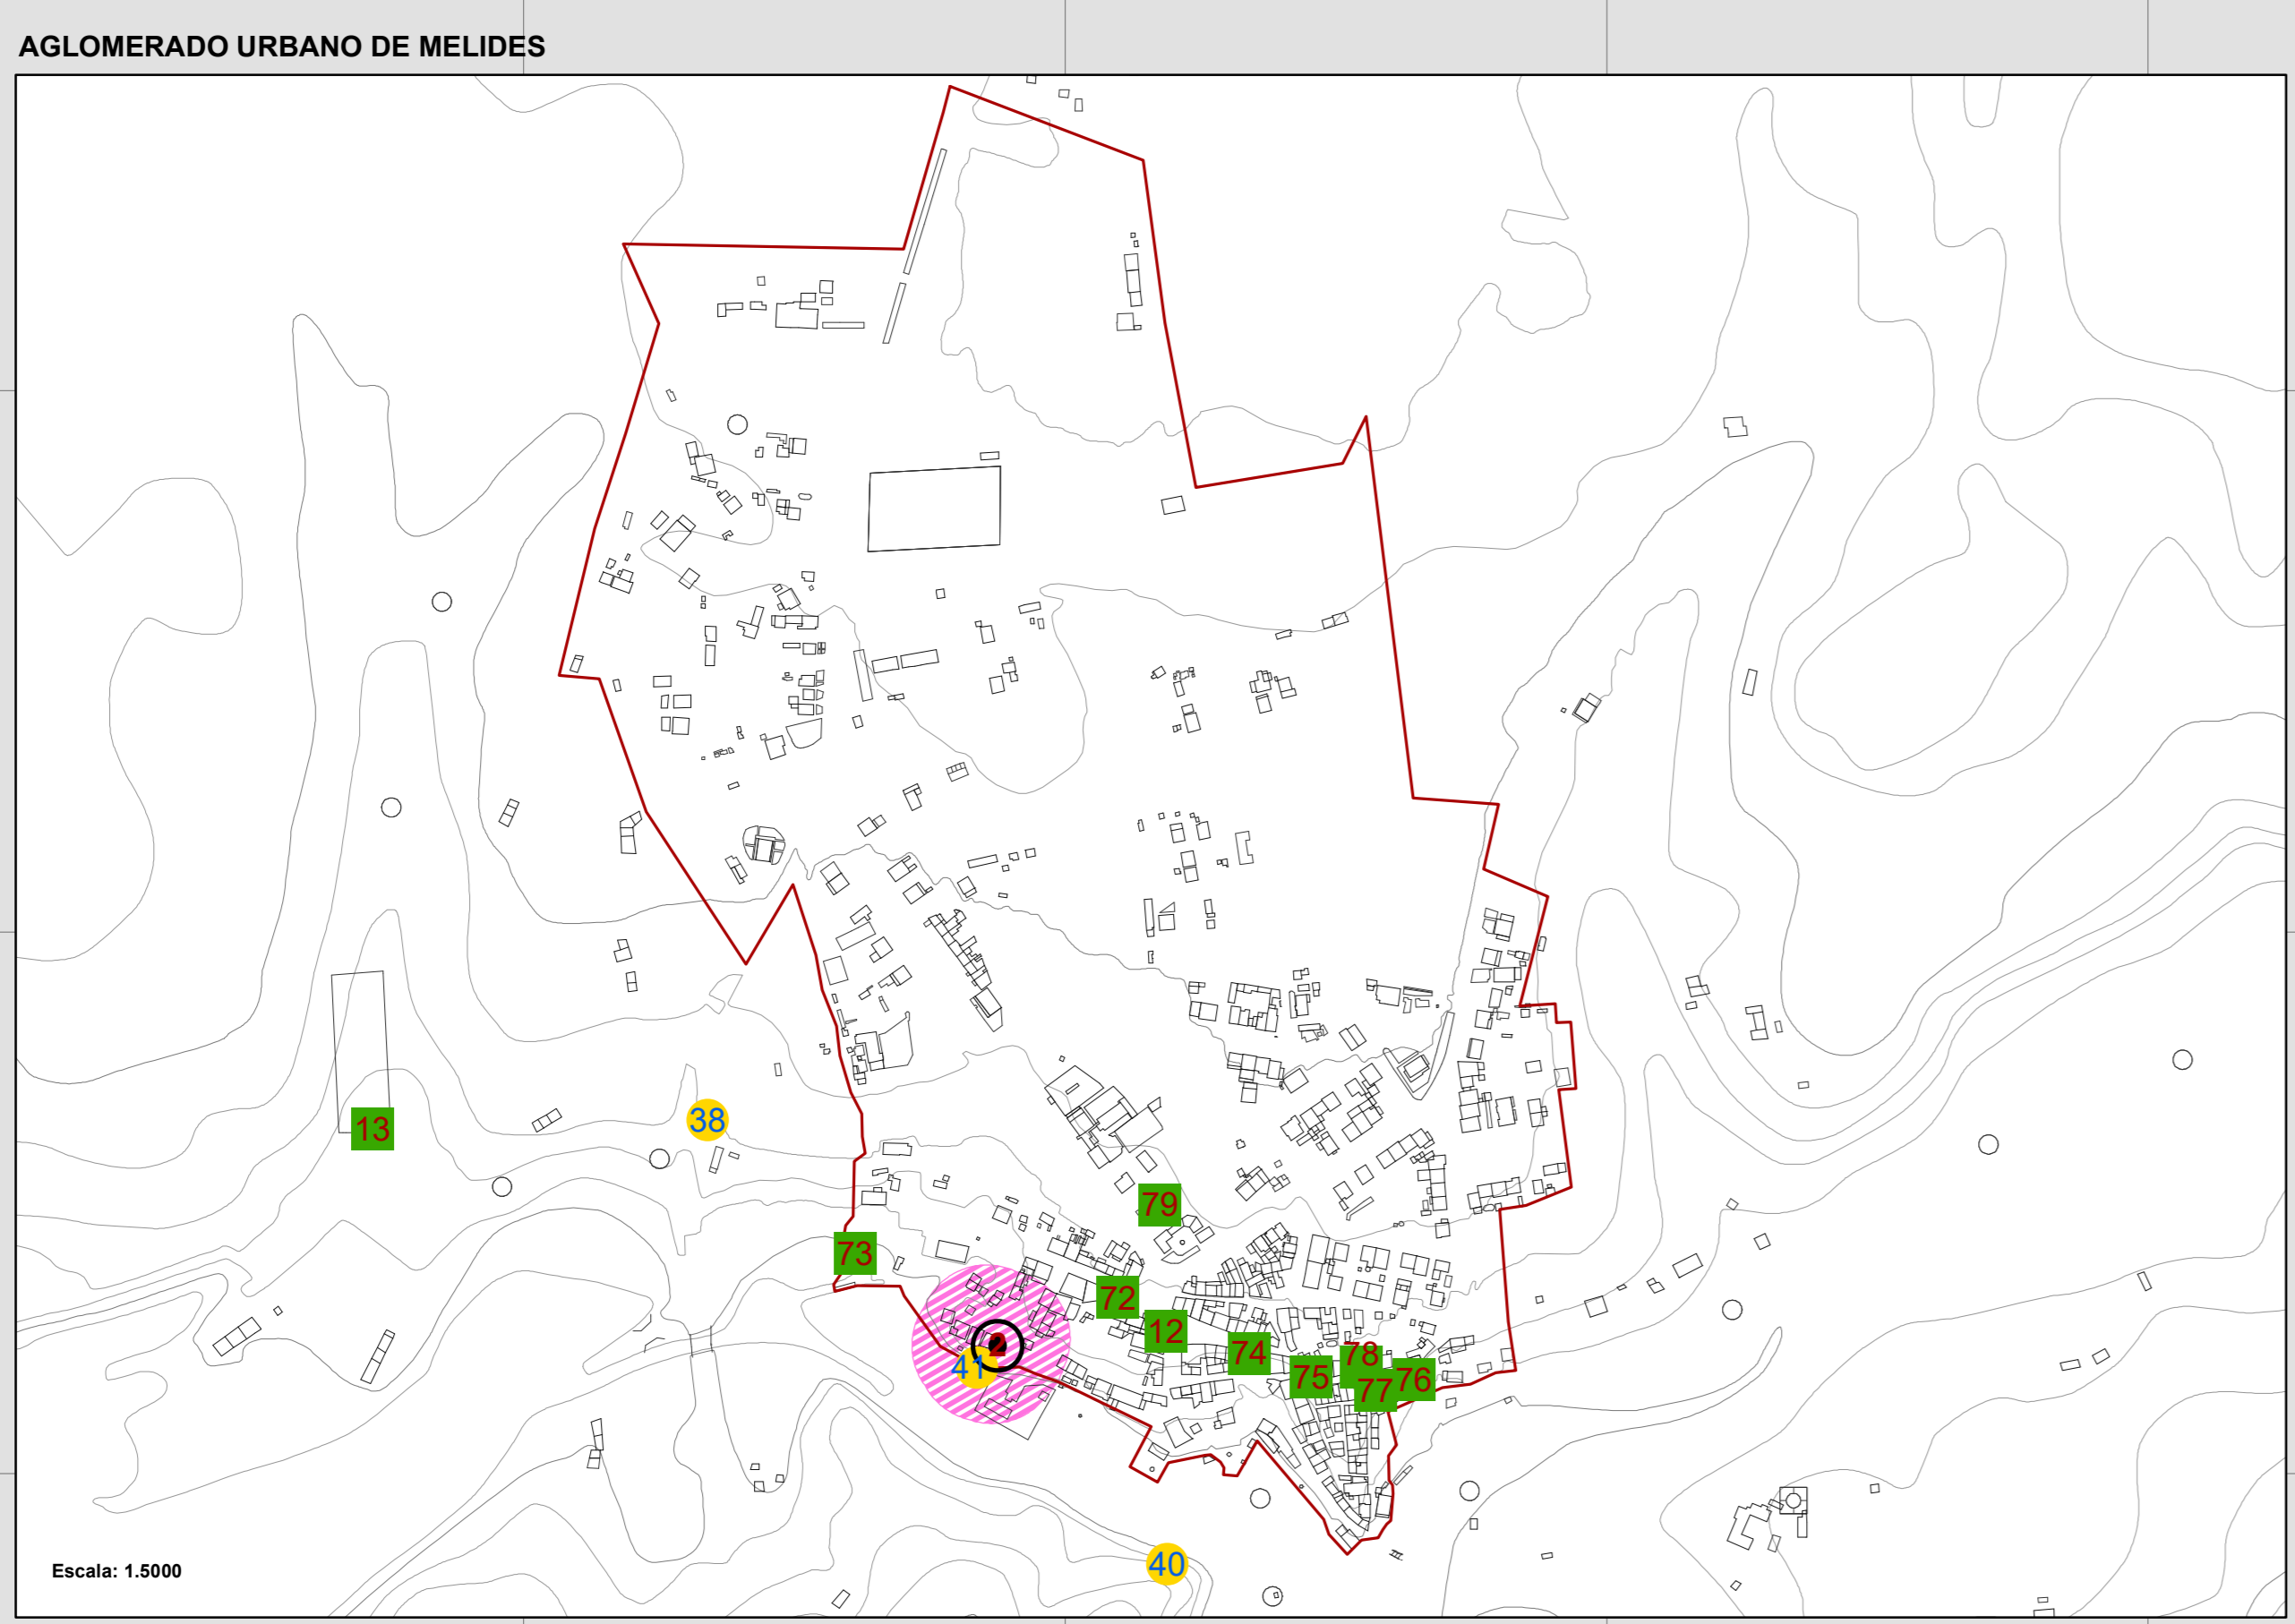

PLANO DIRETOR MUNICIPAL DE GRÂNDOLA
1ª REVISÃO

PLANTA DE ORDENAMENTO
PATRIMÓNIO ARQUITETÓNICO E ARQUEOLÓGICO

Base Cartográfica: Cartografia de Referência 1:10000 a 505 atualizada, propriedade da DGT/CIMAAL. Homologada pela DGT a 07/09/2011. (P=8). Sistema de Referência ETRS 1989 Portugal TM06, Datum D ETRS 1989.