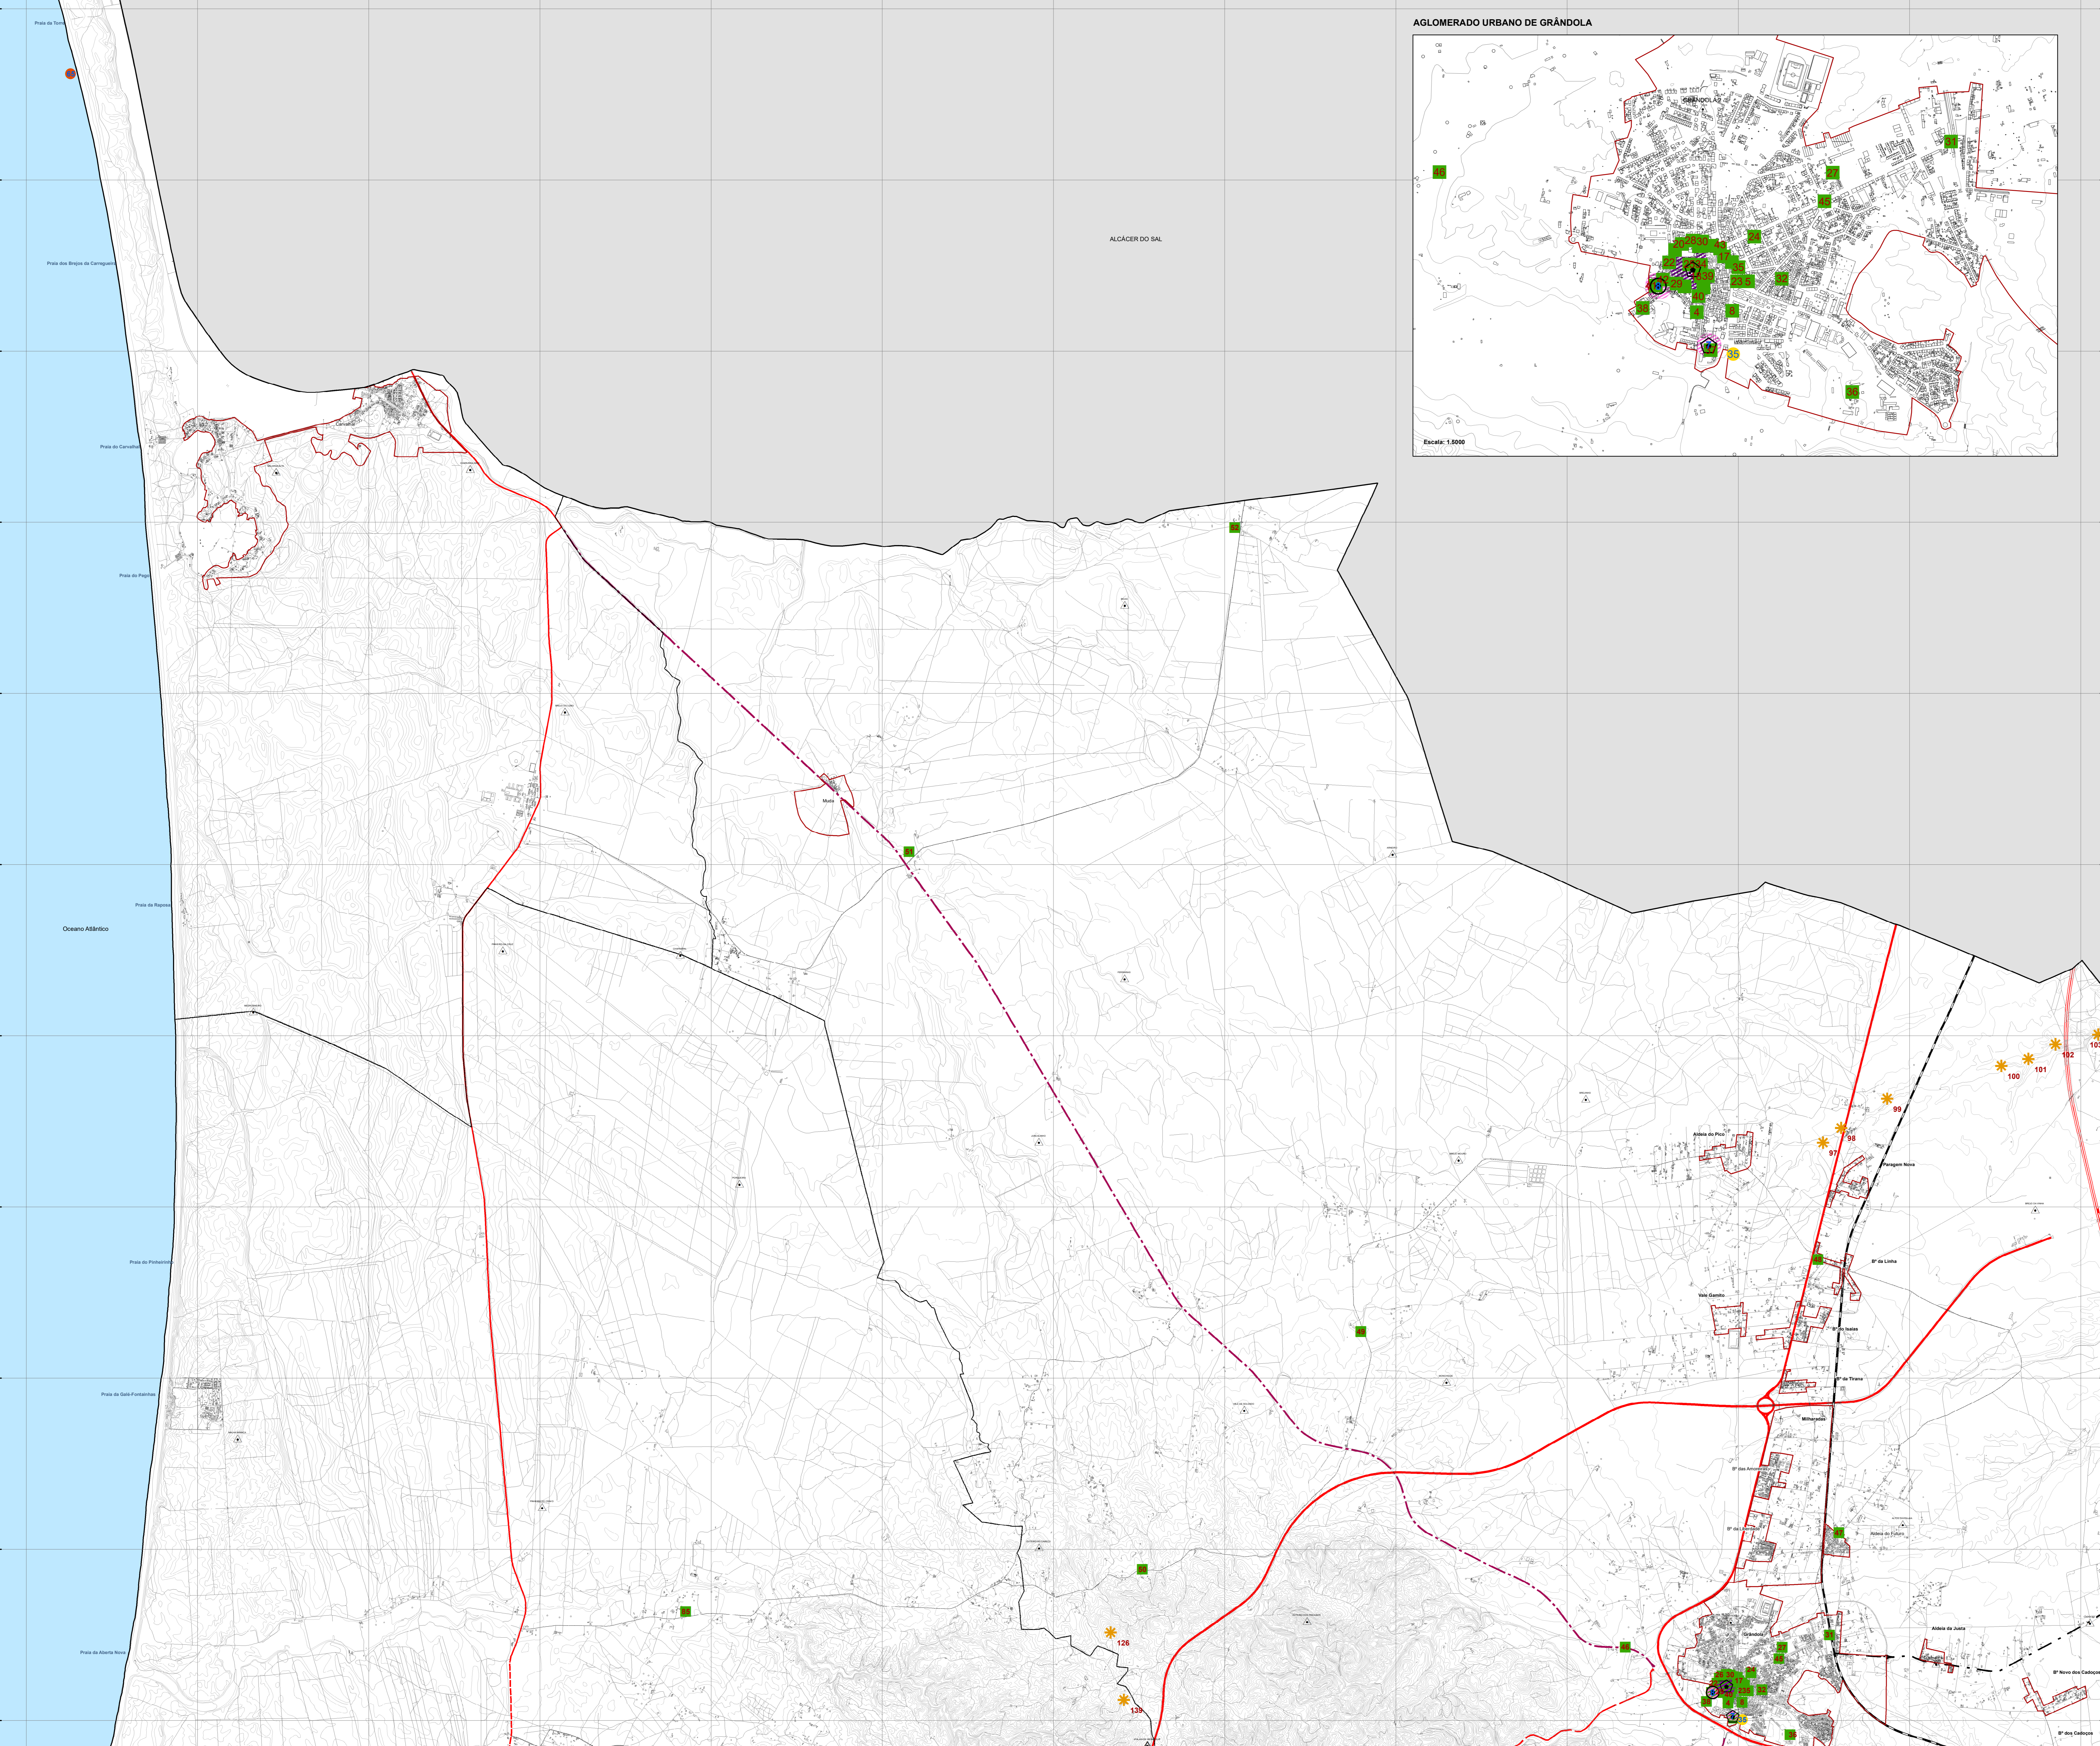

AGLOMERADO URBANO DE GRÂNDOLA

Legenda

Legend table containing lists for Património Arqueológico, Património Arquitetónico, Património em Vias de Classificação, Zona Especial de Proteção, Zona Geral de Proteção, Zona Non Aedificandi, and Base Cartográfica.

Base Cartográfica table detailing road network types (Auto-Estrada, Itinerário Principal, etc.) and railway lines.

PLANO DIRETOR MUNICIPAL DE GRÂNDOLA 1ª REVISÃO table with columns for PLANTA DE ORDENAMENTO, PATRIMÓNIO ARQUITETÓNICO E ARQUEOLÓGICO, and Proposta Final, including scale and date information.

ALCACER DO SAL