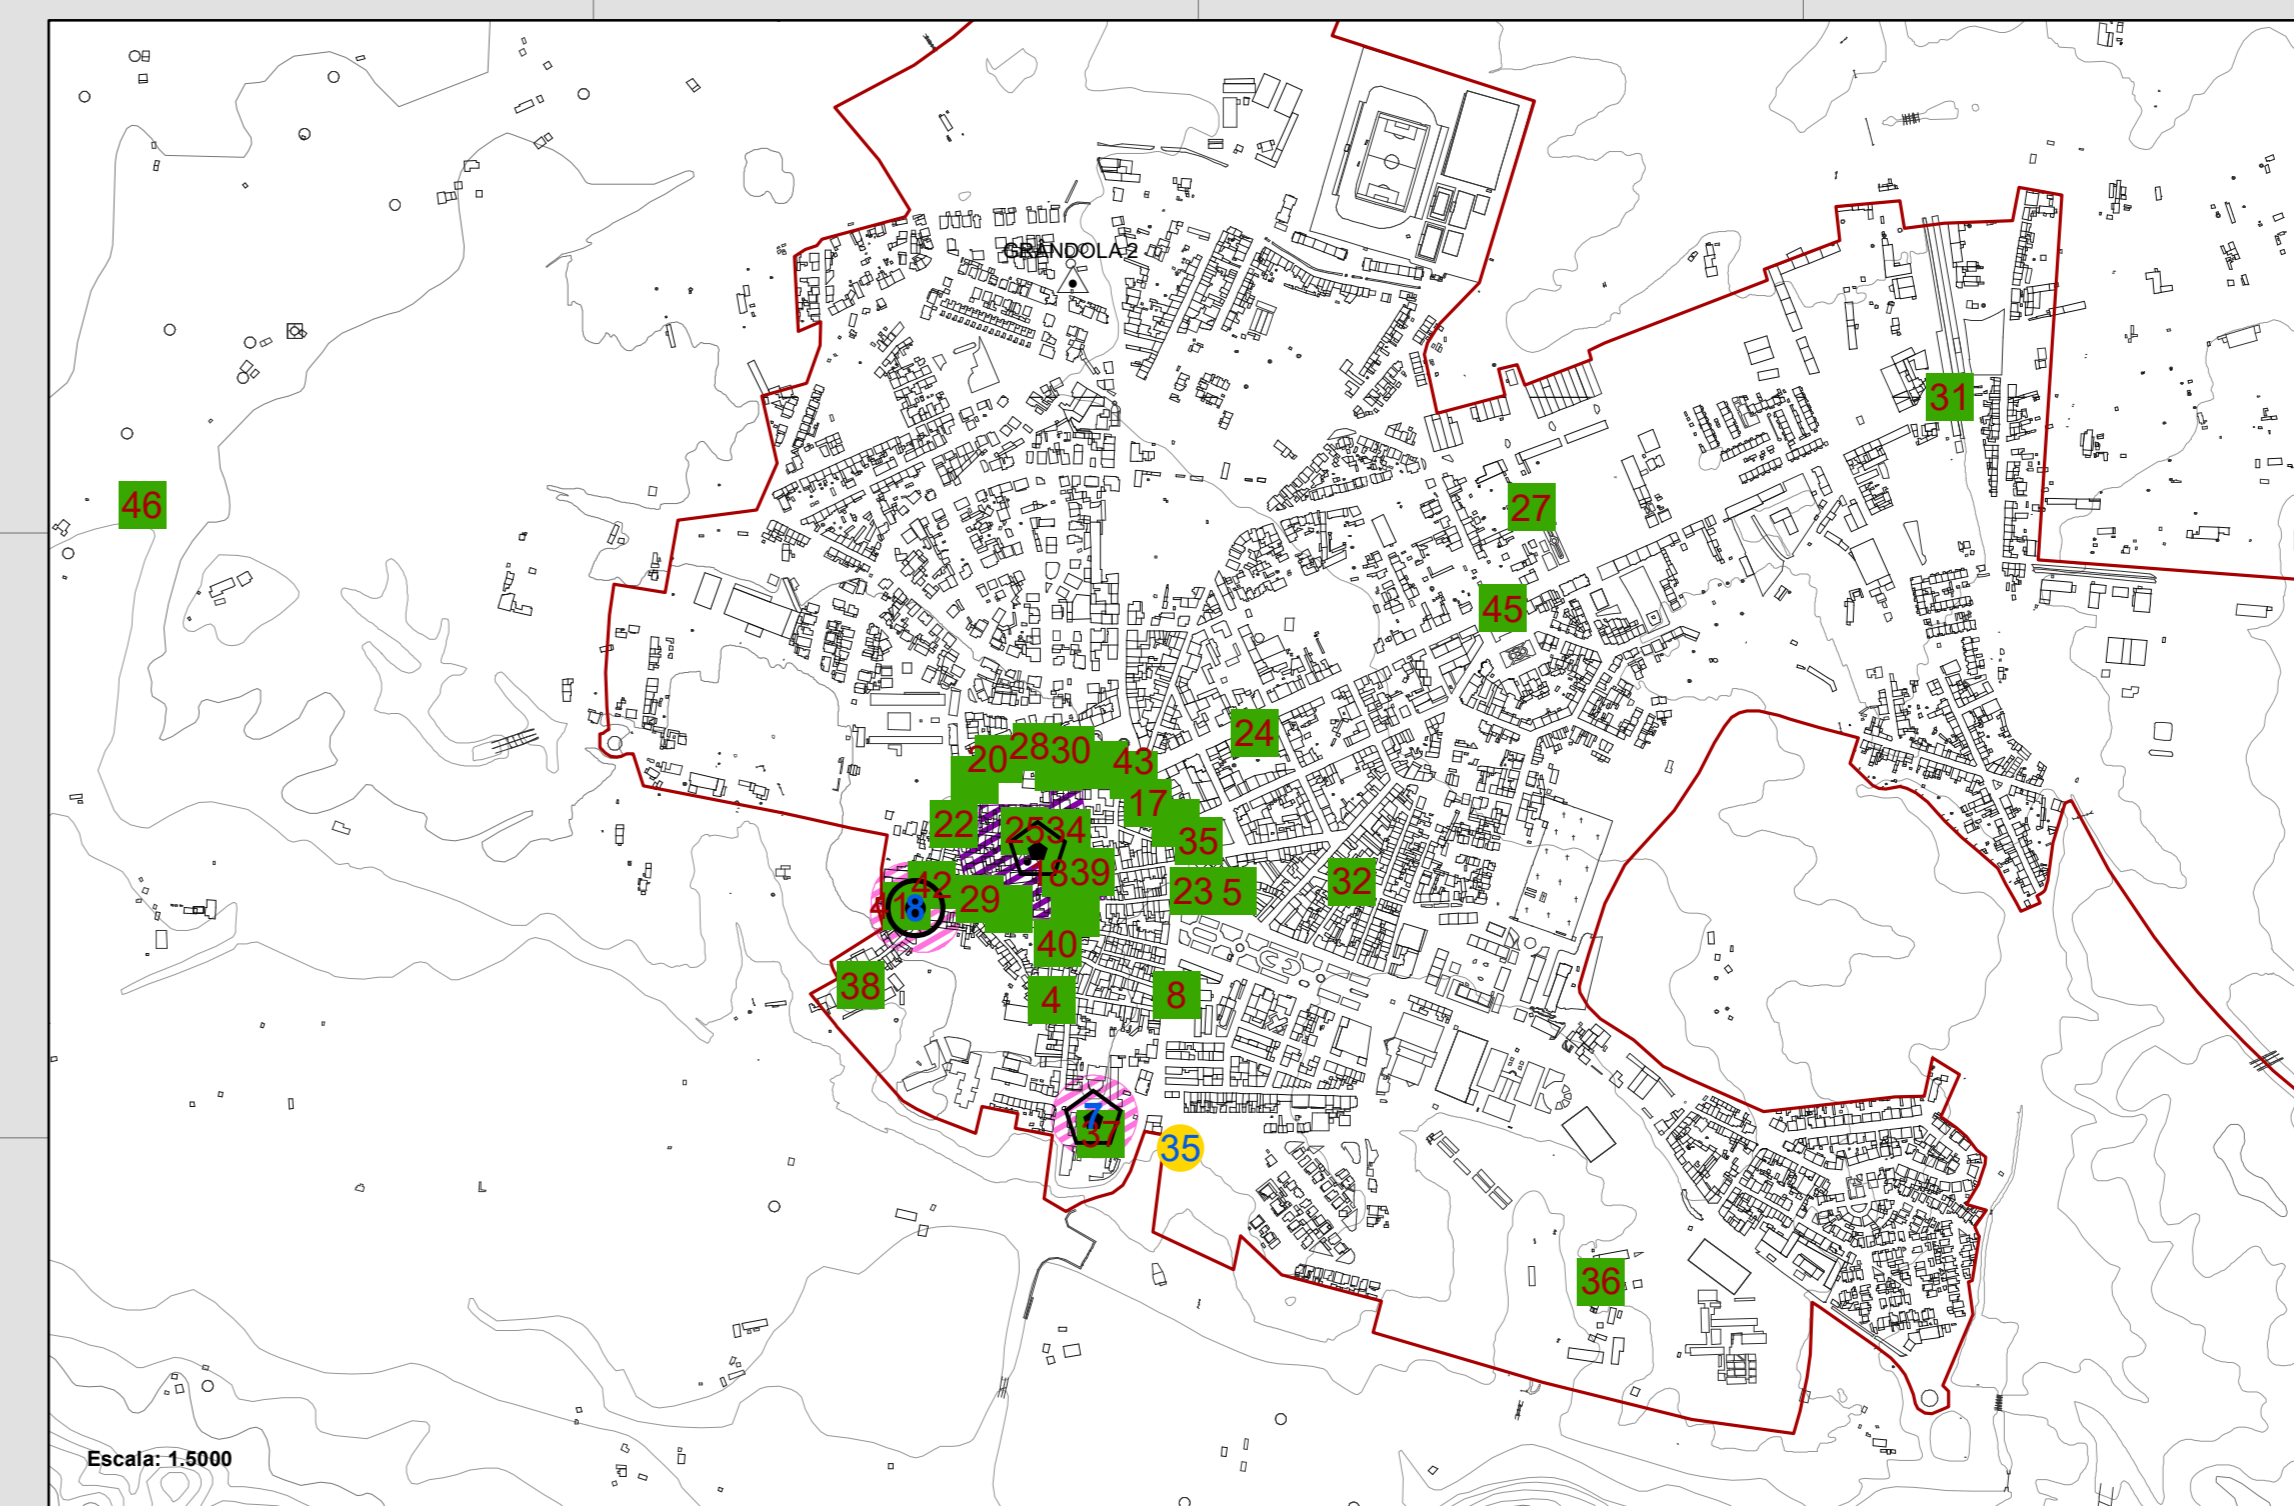

AGLOMERADO URBANO DE GRÂNDOLA

Legenda

Legend table containing lists for Património Arqueológico, Património Arquitetónico, Património em Vias de Classificação, Zona Especial de Proteção, Zona Geral de Proteção, Zona Non Aedificandi, and Base Cartográfica.

Base Cartográfica table detailing road network types (Auto-Estrada, Itinerário Principal, etc.) and railway lines.

PLANO DIRETOR MUNICIPAL DE GRÂNDOLA 1ª REVISÃO table with columns for PLANTA DE ORDENAMENTO, PATRIMÓNIO ARQUITETÓNICO E ARQUEOLÓGICO, and Proposta Final, including scale and date information.

ALCACER DO SAL